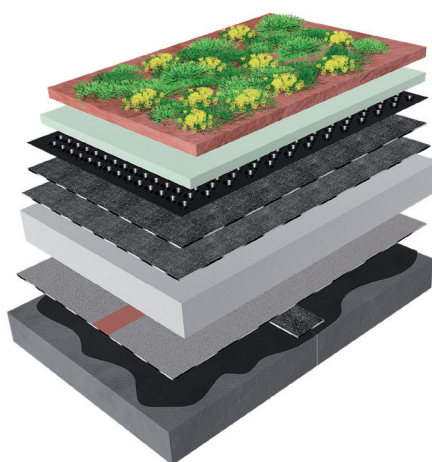

Büsscher Hoffmann

Dach- und Abdichtungssysteme

GRÜNDACH

ÖAMTC – Graz

GRÜNDACH

**Büsscher Gründach, extensiv begrünt
Warmdach auf Betondecke**

BÜSSCHER ALUPLAN RADON ALGV E 50 K/D
BÜSSCHERIT BVE VORANSTRICH EXTRA

BRÜCKE

Büsscher Parkdeck (Tiefgarage)

BÜSSCHER BARUPLAST KV PL 4 B
BÜSSCHER BARUPLAN KV E 55 B
ZWEIKOMPONENTEN-EPOXIDHARZ RVS

OBJEKTE