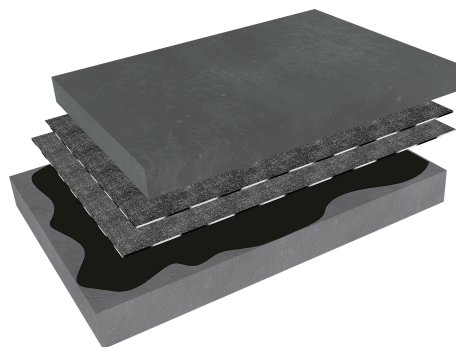

Büsscher Hoffmann

Dach- und Abdichtungssysteme

GRÜNDACH

ÖAMTC – Graz

GRÜNDACH

**Büsscher Gründach, extensiv begrünt
Warmdach auf Betondecke**

BÜSSCHER ALUPLAN RADON ALGV E 50 K/D
BÜSSCHERIT BVE VORANSTRICH EXTRA

BRÜCKE

Büsscher Parkdeck (Tiefgarage)

BÜSSCHER BARUPLAST KV PL 4 B
BÜSSCHER BARUPLAN KV E 55 B
ZWEIKOMPONENTEN-EPOXIDHARZ RVS

OBJEKTE