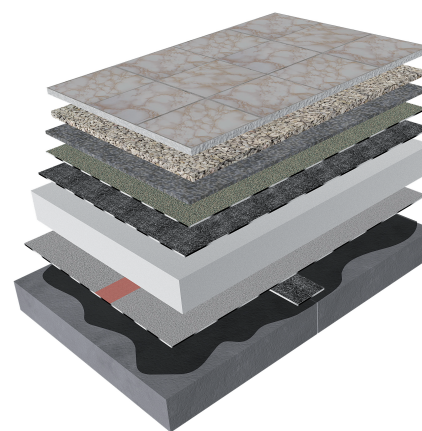

Büsscher Hoffmann

Dach- und Abdichtungssysteme

GRÜNDACH

Milestone – Graz

GRÜNDACH

**Büsscher Gründach, extensiv begrünt
Umkehrdach auf Betondecke**

BÜSSCHER BARUPLAN KV EW 55 K
BÜSSCHER BARUPLAN KV EW 45 K
BÜSSCHER ALUPLAN RADON ALGV E 40 K

FLACHDACH

**Büsscher Flachdach
Warmdach auf Betondecke**

BÜSSCHER BARUPLAN KV E 55 K
BÜSSCHER BARUPLAN GG E 40 PS
BÜSSCHER ALUPLAN RADON ALGV E 40 K

OBJEKTE