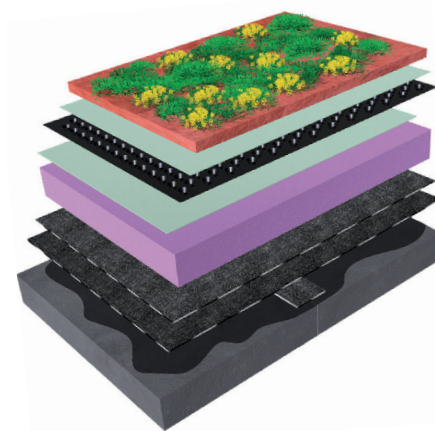

Büsscher Hoffmann

Dach- und Abdichtungssysteme

GRÜNDACH

Milestone – Graz

GRÜNDACH

**Büsscher Gründach, extensiv begrünt
Umkehrdach auf Betondecke**

BÜSSCHER BARUPLAN KV EW 55 K
BÜSSCHER BARUPLAN KV EW 45 K
BÜSSCHER ALUPLAN RADON ALGV E 40 K

FLACHDACH

**Büsscher Flachdach
Warmdach auf Betondecke**

BÜSSCHER BARUPLAN KV E 55 K
BÜSSCHER BARUPLAN GG E 40 PS
BÜSSCHER ALUPLAN RADON ALGV E 40 K

OBJEKTE